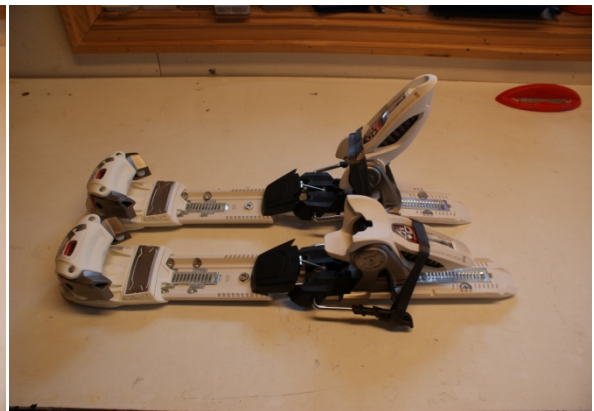

VEIL.

RIOT KR. 3.000.-

KR. 4.500.-

DASH KR. 2.000.-

KR. 3.500.-

SKO KR. 500.-

KR. 800.-

MARKER BINDING

PRIS PÅSKESALG
TOUR F 12. KR. 2.500.-

VEIL
KR. 3.700.-

SQUIRE. KR. 800.-

KR. 1.200.-

GRIFFON KR. 1.000.-

KR. 1.600.-

SKIUTLEIGA

DIVERSE BRUKT UTSTYR SELGES